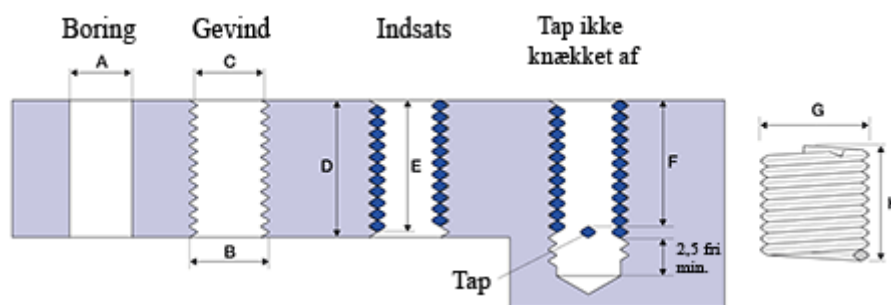

Varenummer: 1312712033000  
Beskrivelse: KLEE Gevindindsats FILTEC+ M12 x 1,50  
boreddybde 30mm

## Mål

A	= 12,5 -0,176 +0,236
B	= 13.948
C	= 12,974 -0 +0,125
D	= 30.00
Gevind	= M12 x 1,50
G Min/Maks	= 14,10 14,40
H	= 16.00